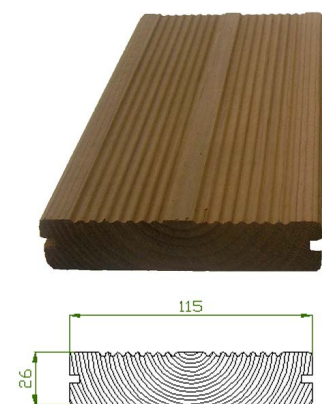

Terasový profil Antislip 1, T-klip (skryté) uchytenie - Borovica

Profil s klasickou protišmykovou úpravou a spracovaním na skryté uchytenie T-klip je vhodný na terasy, v okolí bazénov, na podlahy balkónov, lodží a zimných záhrad.

Rozmer: 26 x 115 mm

Úprava: Protišmyková

Náter: Profily dodávame ošetrené olejom s UV filtrom, ktorého od tieň je možné zvolit' podľa požiadavky zákazníka. Na požiadanie dodávame drevo aj bez náteru, cena je v tomto prípade nižšia.